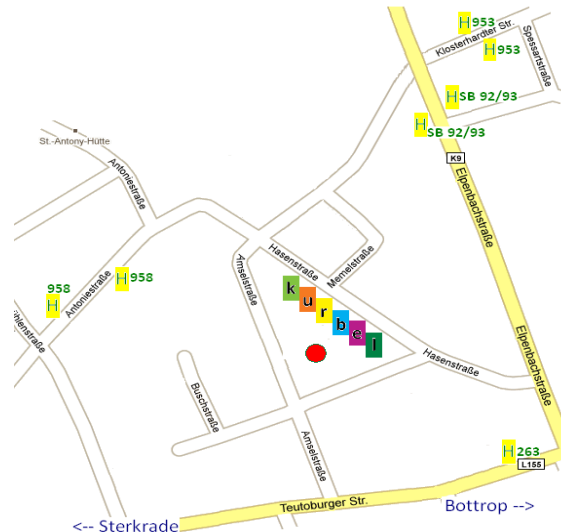

0208 / 99 424 - 24

s.jansen@die-kurbel-oberhausen.de

Hier finden Sie uns

die kurbel
Kath. Jugendwerk Oberhausen gGmbH
Hasenstraße 15
46119 Oberhausen
0208 / 99 424 -10
www.die-kurbel-oberhausen.de

BUS	Haltestelle
Niederflurbus 263 Richtung Essen Boyer Str.	Hasenstraße
Niederflurbus SB93 Richtung Taunusstraße	Klosterhardter Straße
Niederflurbus SB92 Richtung Falkestraße	Klosterhardter Straße
Niederflurbus 953 Richtung Spechtstraße	Klosterhardter Straße