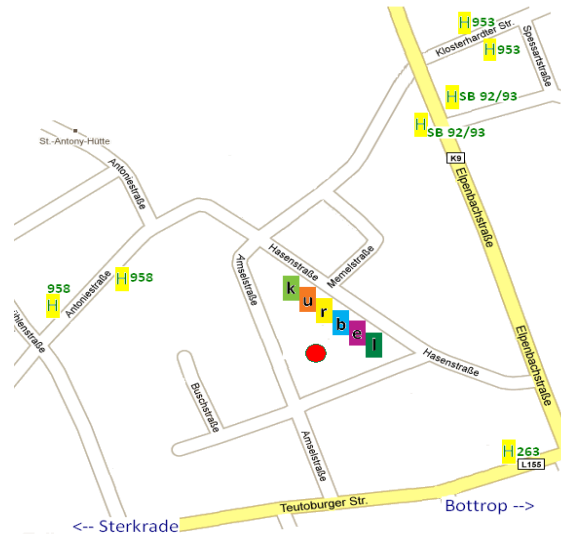

0208 / 99 424 - 24

s.jansen@die-kurbel-oberhausen.de

Hier finden Sie uns

die kurbel
Kath. Jugendwerk Oberhausen gGmbH
Hasenstraße 15
46119 Oberhausen
0208 / 99 424 -10
www.die-kurbel-oberhausen.de

BUS	Haltestelle
Niederflurbus 263 Richtung Essen Boyer Str.	Hasenstraße
Niederflurbus SB93 Richtung Taunusstraße	Klosterhardter Straße
Niederflurbus SB92 Richtung Falkestraße	Klosterhardter Straße
Niederflurbus 953 Richtung Spechtstraße	Klosterhardter Straße